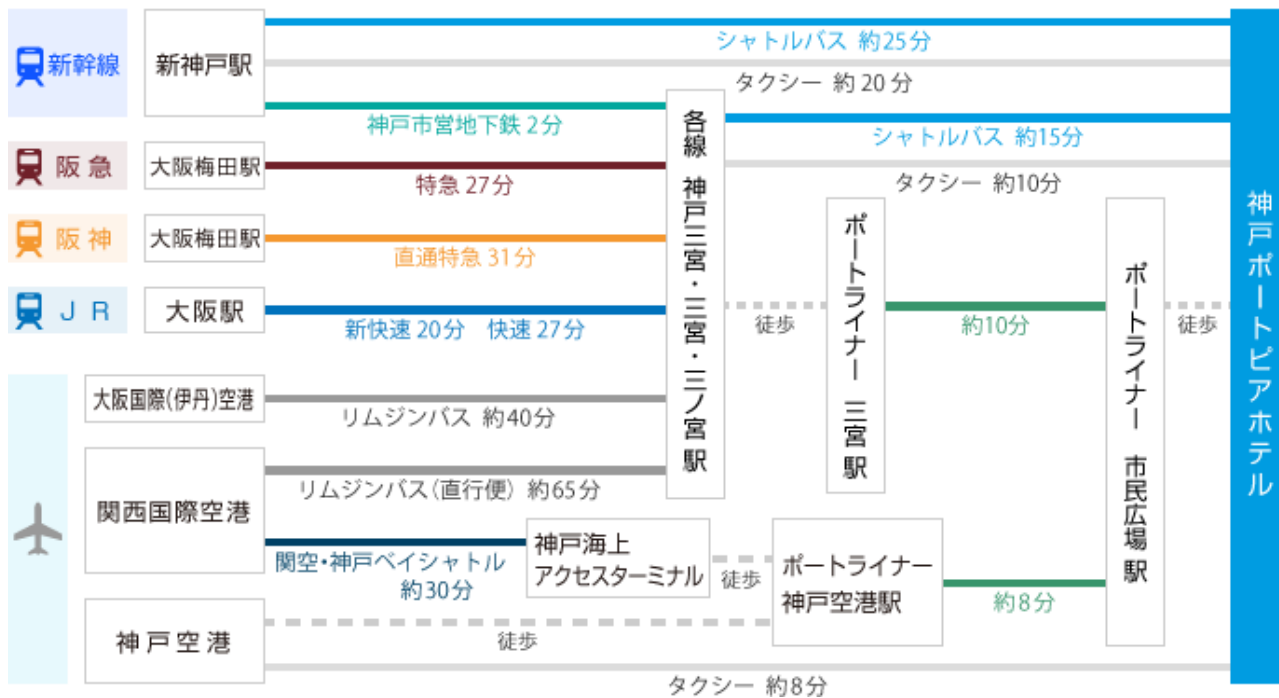

## 神戸ポートピアホテルまでのアクセス・フロア図

### ■電車・空港をご利用の場合

- ・神戸空港より ポートライナー「神戸空港」から「市民広場」約 10 分
- ・伊丹空港より リムジンバスで三宮駅まで約 40 分
- ・三宮駅より ○ポートライナー「三宮」から「市民広場」約 10 分  
○シャトルバスで約 15 分
- ・新神戸駅より シャトルバスで約 25 分

### ■お車をご利用の場合

- ・大阪方面より
  - 阪神高速 3号神戸線「生田川」ICよりお車で約 5 分
  - 阪神高速 5号湾岸線～ハーバーハイウェイ 住吉浜 IC～ハーバーハイウェイ 経由 ポートアイランド降り口 お車で約 3 分
- ・岡山、姫路方面より
  - 阪神高速 3号神戸線「京橋」ICよりお車で約 5 分