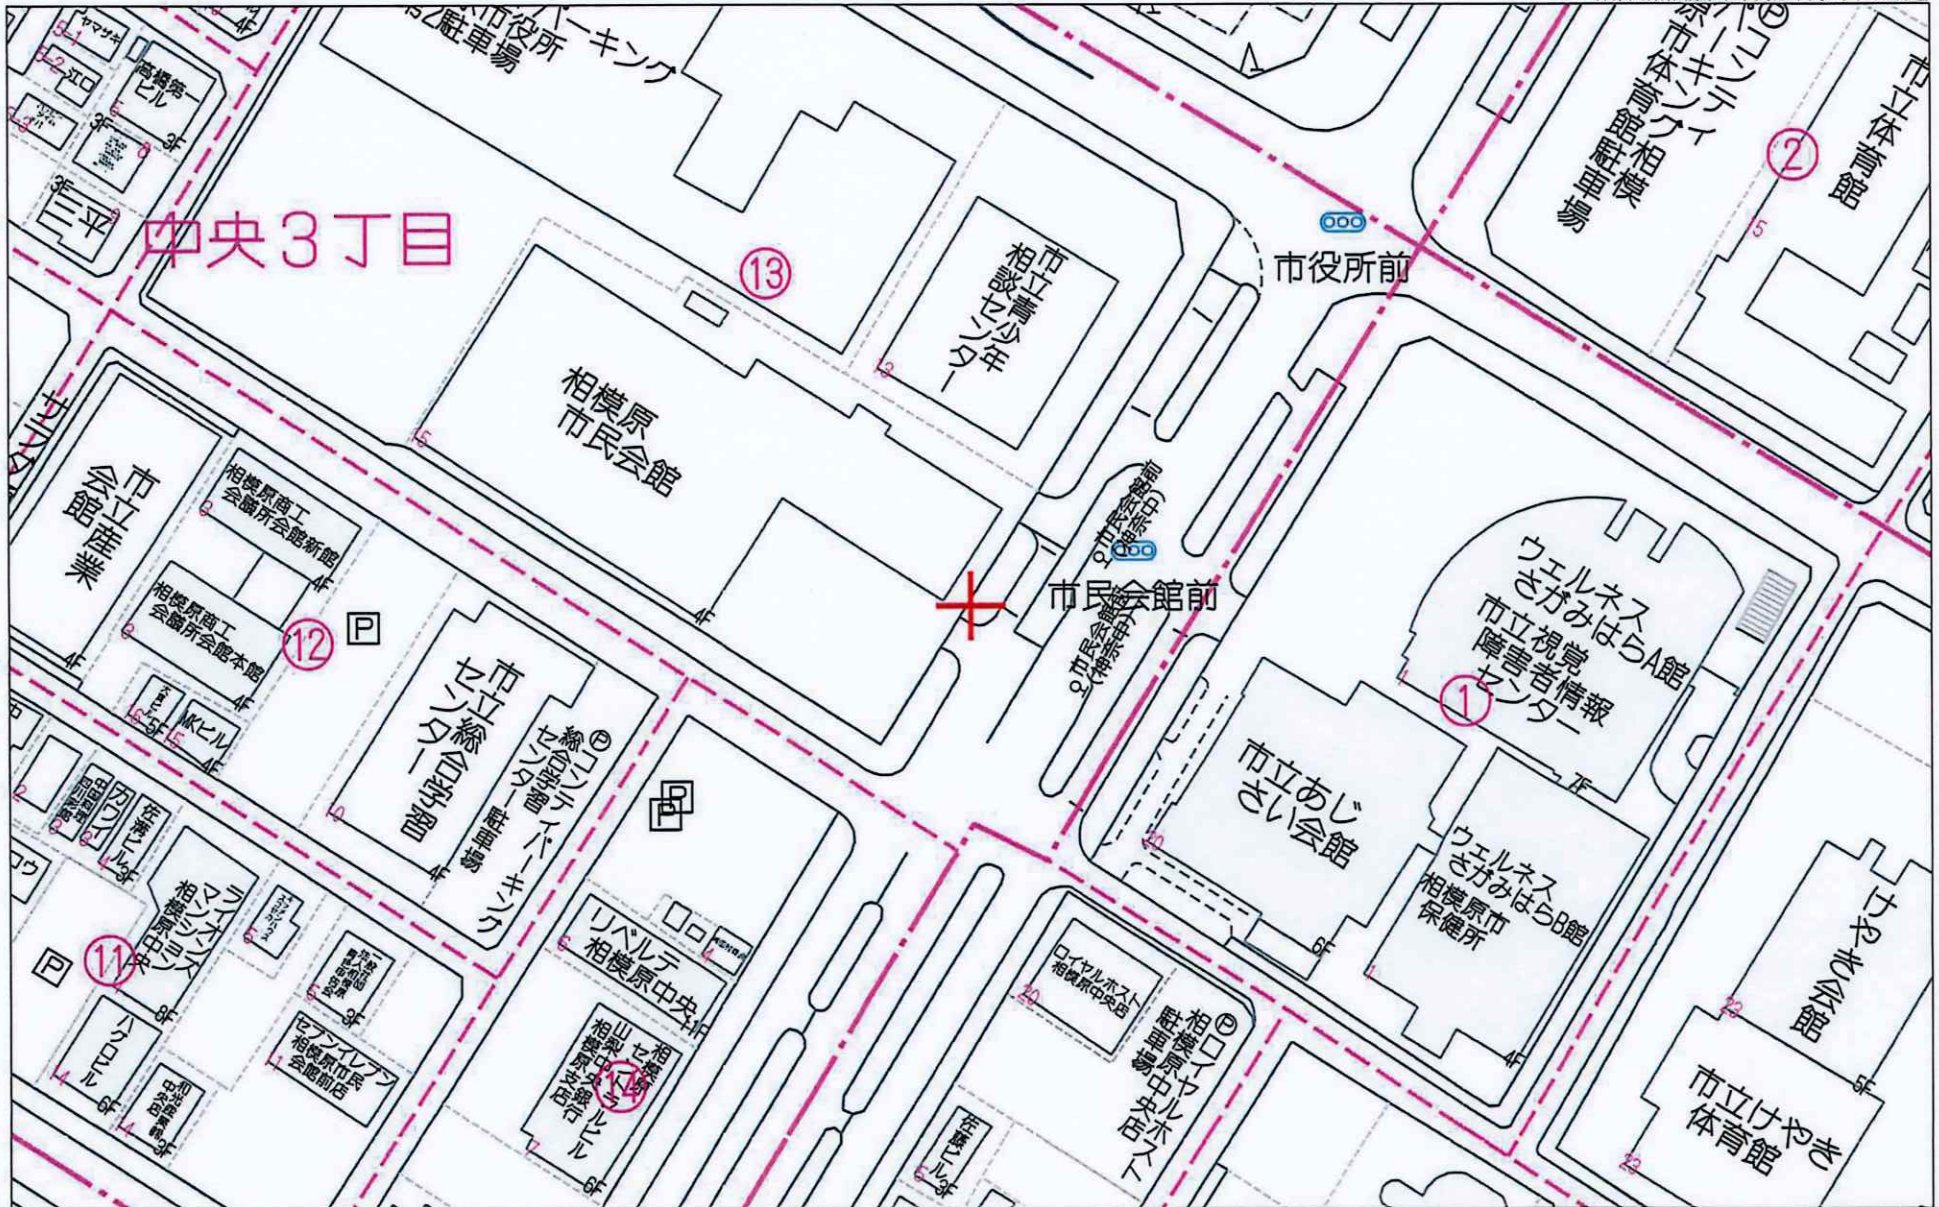

# 電車でのアクセス

60m

1:1489

中央3丁目

60m

1:1210