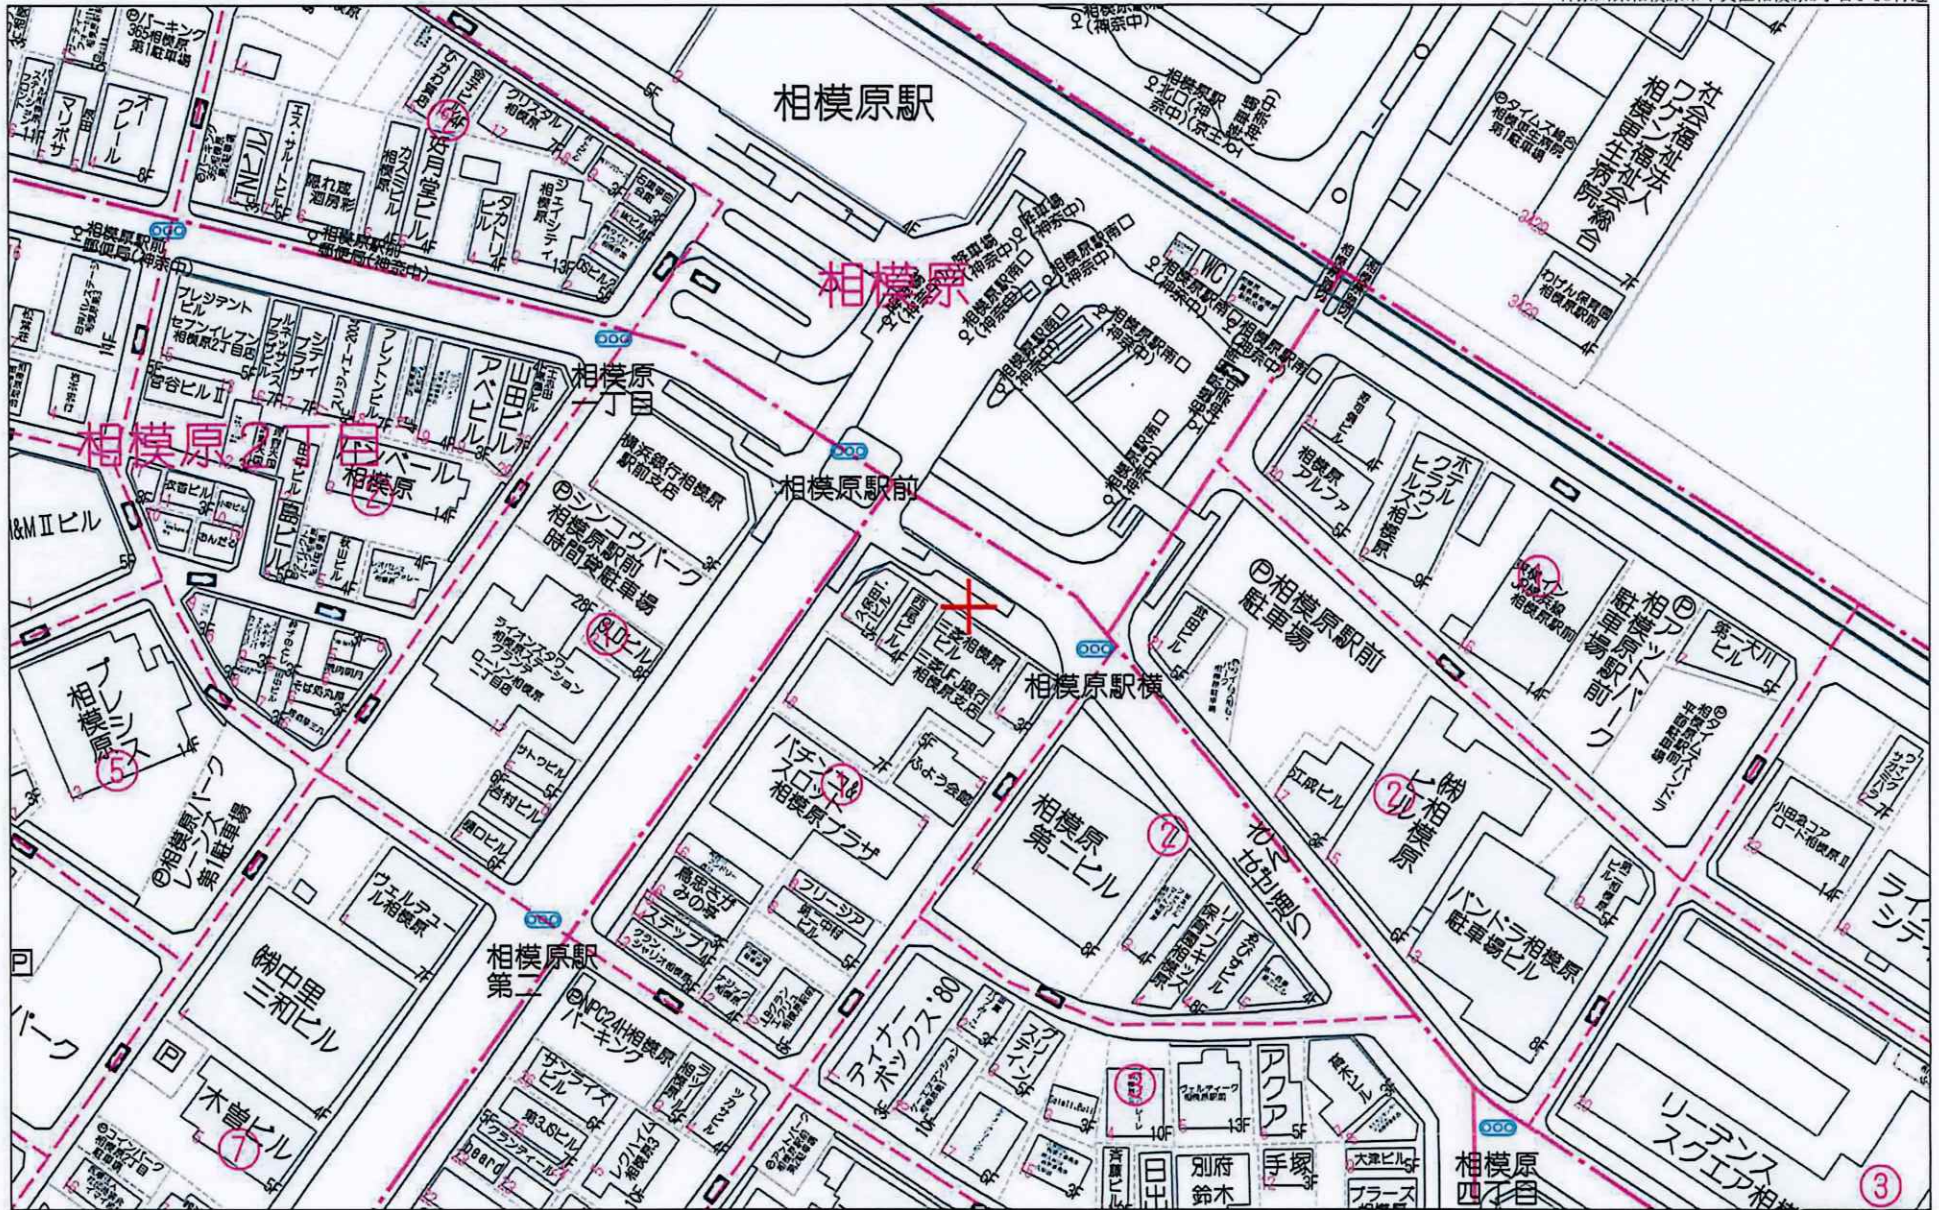

# 電車でのアクセス

60m

1:1489

中央3丁目

60m

1:1210