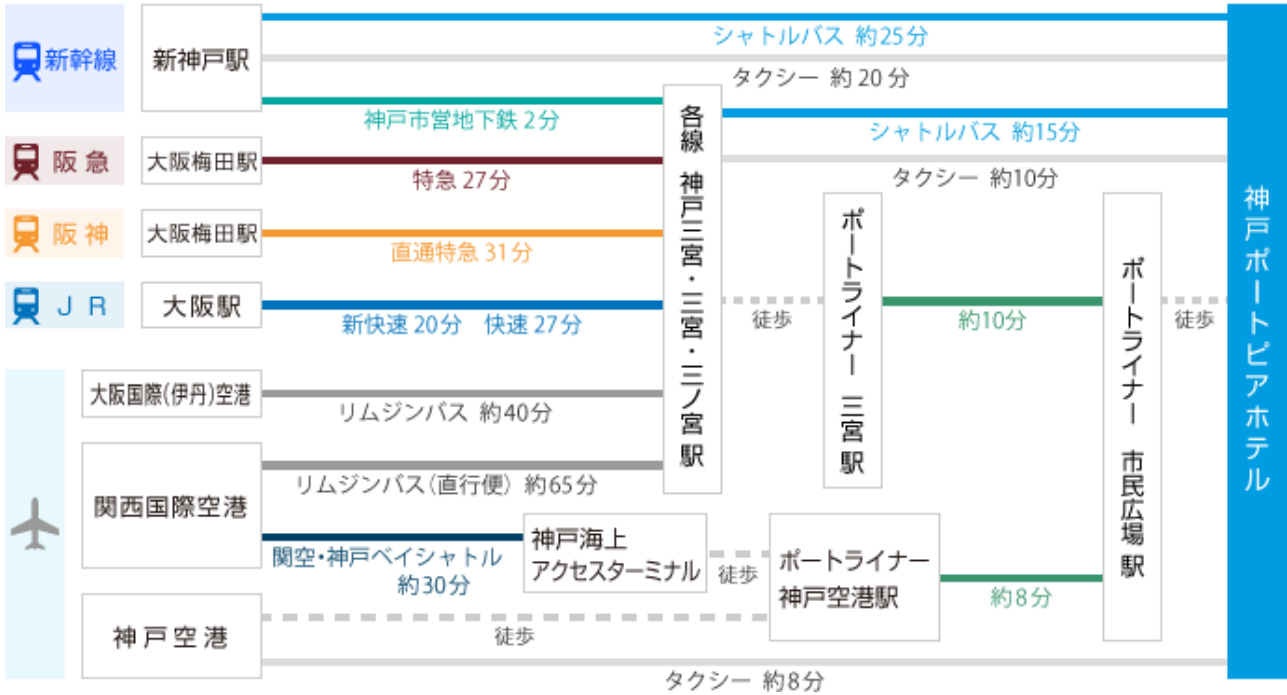

## 神戸ポートピアホテルまでのアクセス

### ■電車・空港をご利用の場合

- ・神戸空港より ポートライナー「神戸空港駅」から「市民広場駅」約8分
- ・伊丹空港より リムジンバスで三宮駅まで約40分
- ・三宮駅より ○ポートライナー「三宮駅」から「市民広場駅」約10分  
○シャトルバスで約15分
- ・新神戸駅より シャトルバスで約25分

### ■お車をご利用の場合

- ・大阪方面より
  - 阪神高速3号神戸線「生田川」ICよりお車で約5分
  - 阪神高速5号湾岸線～ハーバーハイウェイ 住吉浜IC～ハーバーハイウェイ経由 ポートアイランド降り口 お車で約3分
- ・岡山、姫路方面より
  - 阪神高速3号神戸線「京橋」ICよりお車で約5分