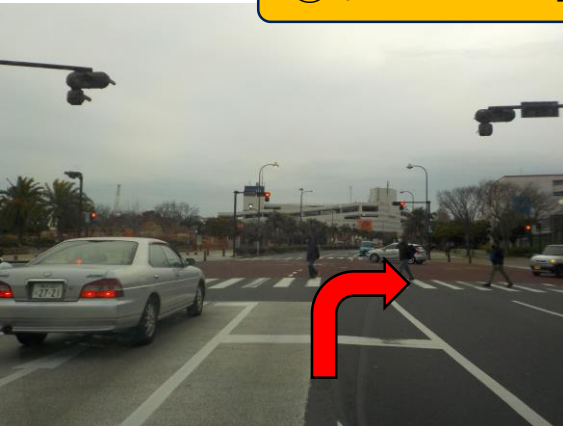

— 京急 県立大学駅からの経路（徒歩約7分）

1. 県立大学駅改札口（1カ所）を出て、国道16号線に向かって約160m直進します（少し下り坂になっています）。
2. 国道16号線を交差点「県立大学駅入口」で渡り、さらに約100m直進します。
3. 突当りの横断歩道を渡り、左折して約90m直進し、信号のある交差点を渡らずに右折します。
4. 信号のある交差点を1つ通過して約280m進むと本学入口に着きます（守衛室があります）。

②山中通り→国道16号

③16号からよこすか海岸通りへ左折

①横須賀IC→本町山中通り

⑤大型車用経路

④大型車用経路

④ホームズの手前を右折

⑤大型車駐車場

自動車用経路