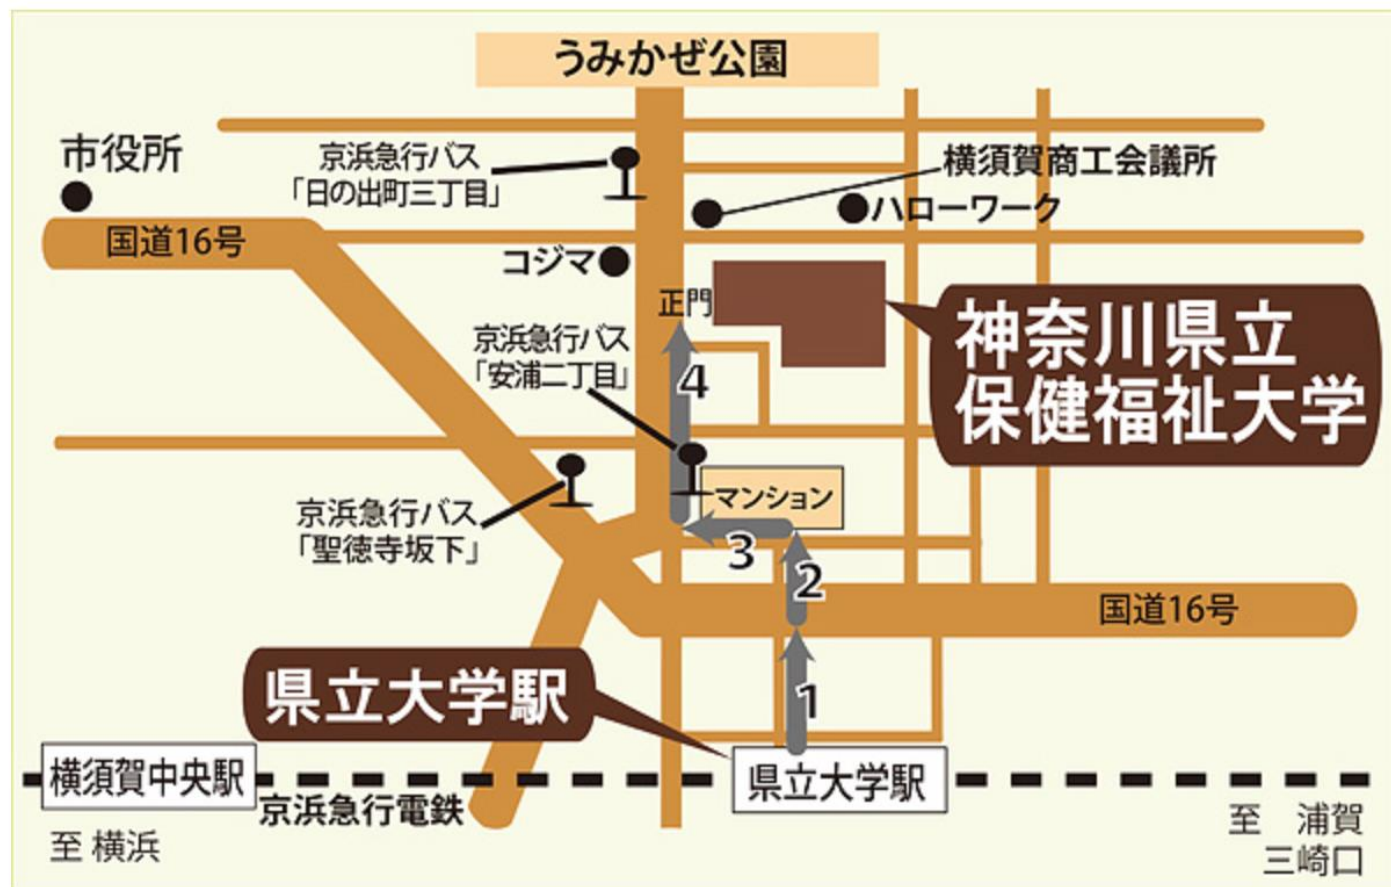

— 京急 県立大学駅からの経路（徒歩約7分）

1. 県立大学駅改札口（1カ所）を出て、国道16号線に向かって約160m直進します（少し下り坂になっています）。
2. 国道16号線を交差点「県立大学駅入口」で渡り、さらに約100m直進します。
3. 突当りの横断歩道を渡り、左折して約90m直進し、信号のある交差点を渡らずに右折します。
4. 信号のある交差点を1つ通過して約280m進むと本学入口に着きます（守衛室があります）。

②山中通り→国道16号

③16号からよこすか海岸通りへ左折

①横須賀IC→本町山中通り

⑤大型車用経路

④大型車用経路

④ホームズの手前を右折

⑤大型車駐車場

自動車用経路